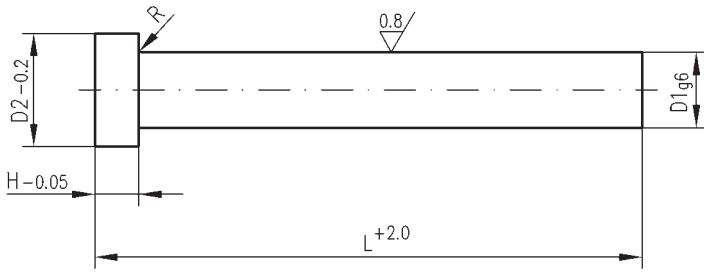

# Kernstifte / Core Pins

mit zylindrischem Kopf  
ähnlich DIN ISO 6751  
vergütet, ca. 45 HRC  
oder auf Wunsch

## Form A

Artikel-Nr. 37418

with cylindrical head  
similar to DIN ISO 6751  
annealed to 45 HRC  
or at choice